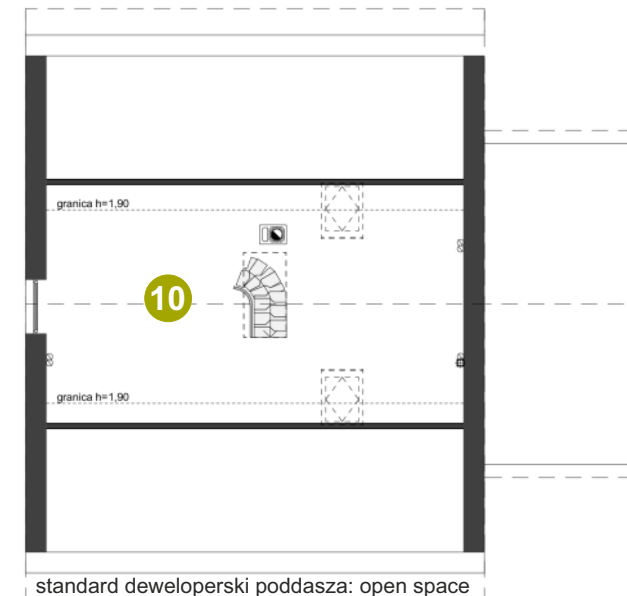

EURO HOME

NOWE DOMY NA SPRZEDAŻ

OSIEDLE SAVANNA IV

Zielona Góra - Kielpin

Dom: 6/1

Działka: 484 m²

Pow. całkowita: 140,60 m²

Pow. domu: 119,90 m²

Pow. użytkowa: 114,00 m²

Powierzchnia:

1 WIATROLĄP	3,59 m ²
2 HALL	2,14 m ²
3 POKÓJ	8,98 m ²
4 POKÓJ	10,92 m ²
5 KOTŁOWNIA	1,58 m ²
6 ŁAZIENKA	5,71 m ²
7 POKÓJ	11,14 m ²
8 SALON+KUCHNIA	26,47 m ²
9 GARAŻ	16,27 m ²
10 POKÓJ PIĘTRO	27,20 m ² /33,10 m ²
Suma	114,00 m²/119,90 m²