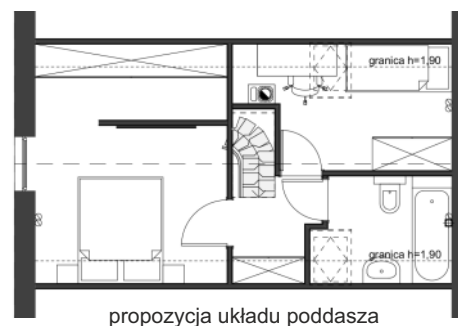

EURO HOME

NOWE DOMY NA SPRZEDAŻ

OSIEDLE SAVANNA IV

Zielona Góra - Kielpin

Dom: 6/1

Działka: 484 m²

Pow. całkowita: 140,60 m²

Pow. domu: 119,90 m²

Pow. użytkowa: 114,00 m²

Powierzchnia:

1 WIATROLĄP	3,59 m ²
2 HALL	2,14 m ²
3 POKÓJ	8,98 m ²
4 POKÓJ	10,92 m ²
5 KOTŁOWNIA	1,58 m ²
6 ŁAZIENKA	5,71 m ²
7 POKÓJ	11,14 m ²
8 SALON+KUCHNIA	26,47 m ²
9 GARAŻ	16,27 m ²
10 POKÓJ PIĘTRO	27,20 m ² /33,10 m ²
Suma	114,00 m²/119,90 m²