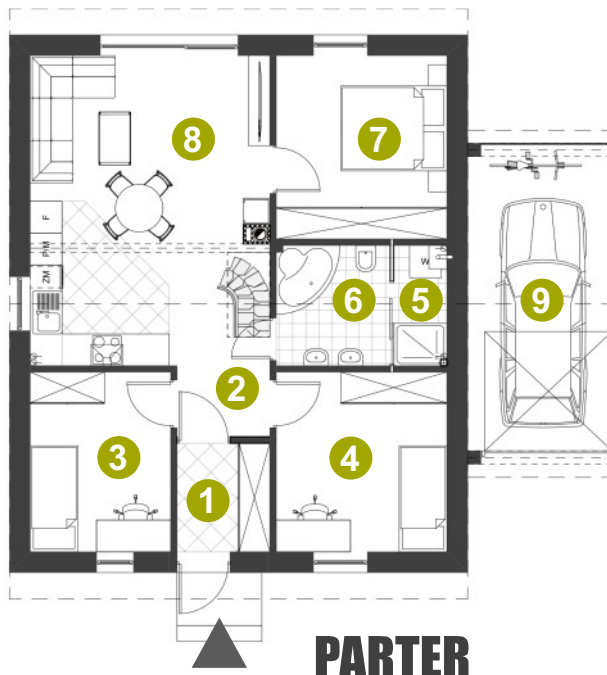

Pow. użytkowa: 114,00 m²

Powierzchnia:

1 WIATROLĄP	3,59 m ²
2 HALL	2,14 m ²
3 POKÓJ	8,98 m ²
4 POKÓJ	10,92 m ²
5 KOTŁOWNIA	1,58 m ²
6 ŁAZIENKA	5,71 m ²
7 POKÓJ	11,14 m ²
8 SALON+KUCHNIA	26,47 m ²
9 GARAŻ	16,27 m ²
10 POKÓJ PIĘTRO	27,20 m ² /33,10 m ²
Suma	114,00 m²/119,90 m²